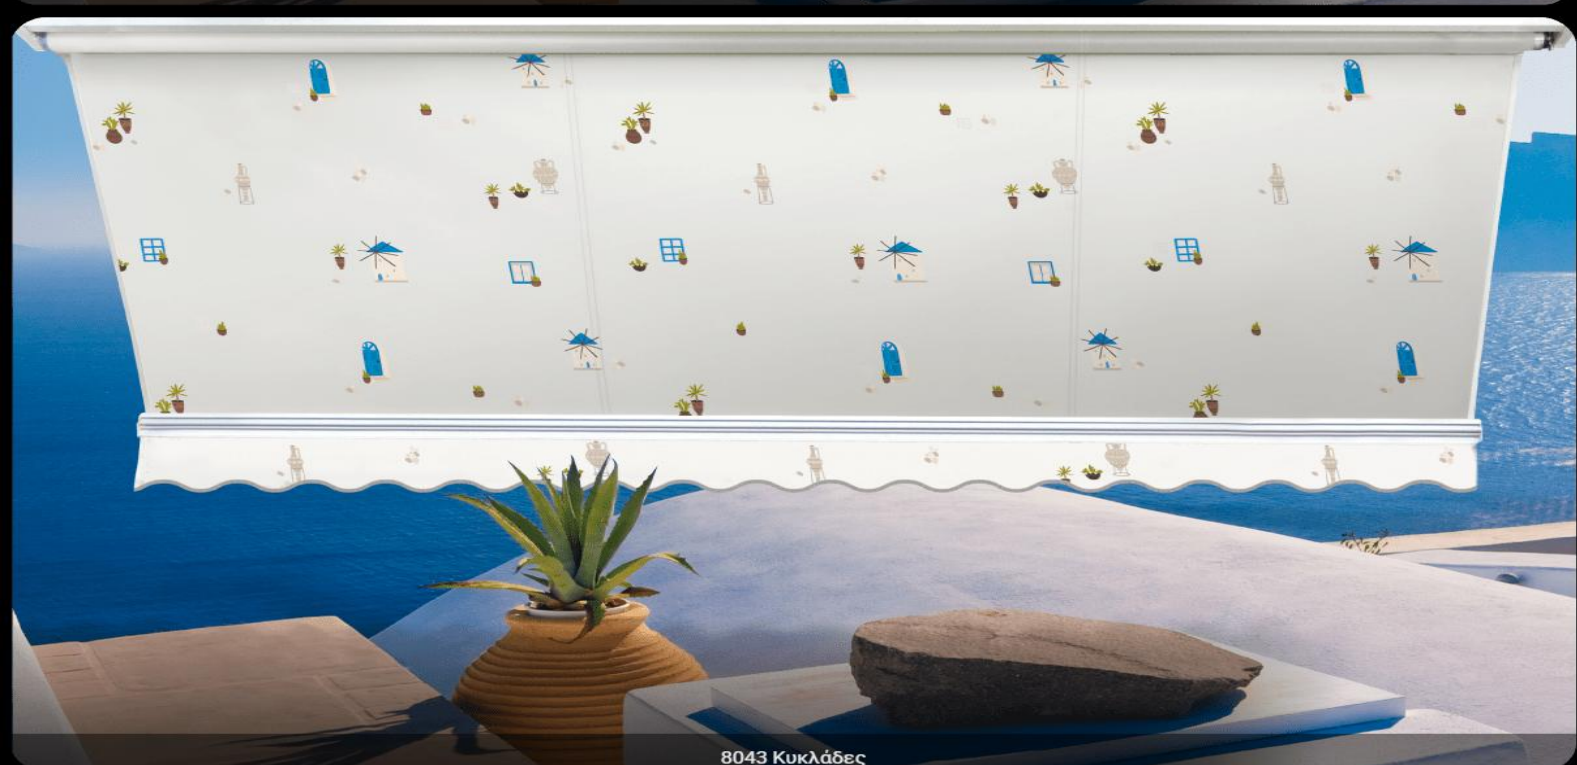

8044 Σαντορίνη