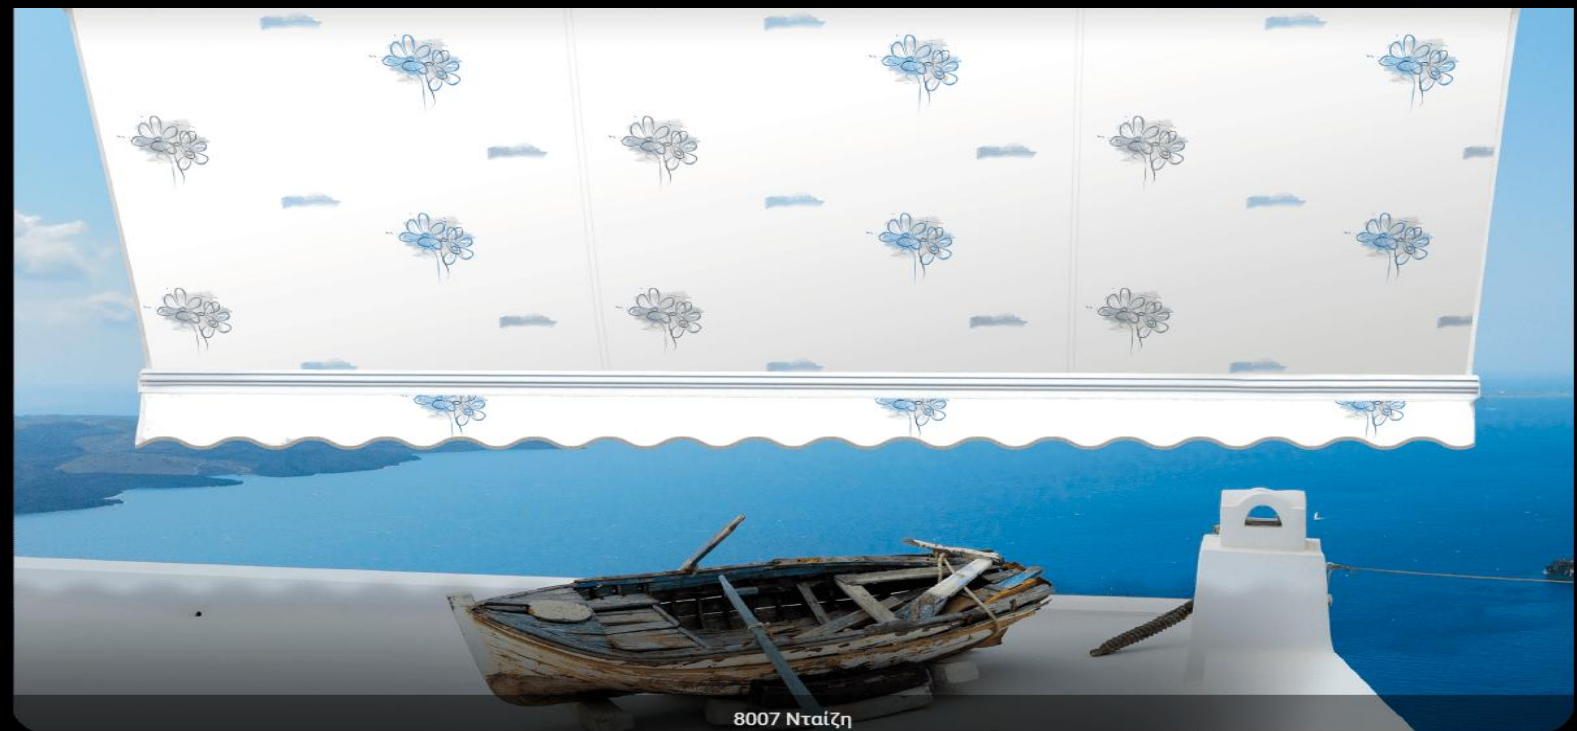

8010 Δελφίνια