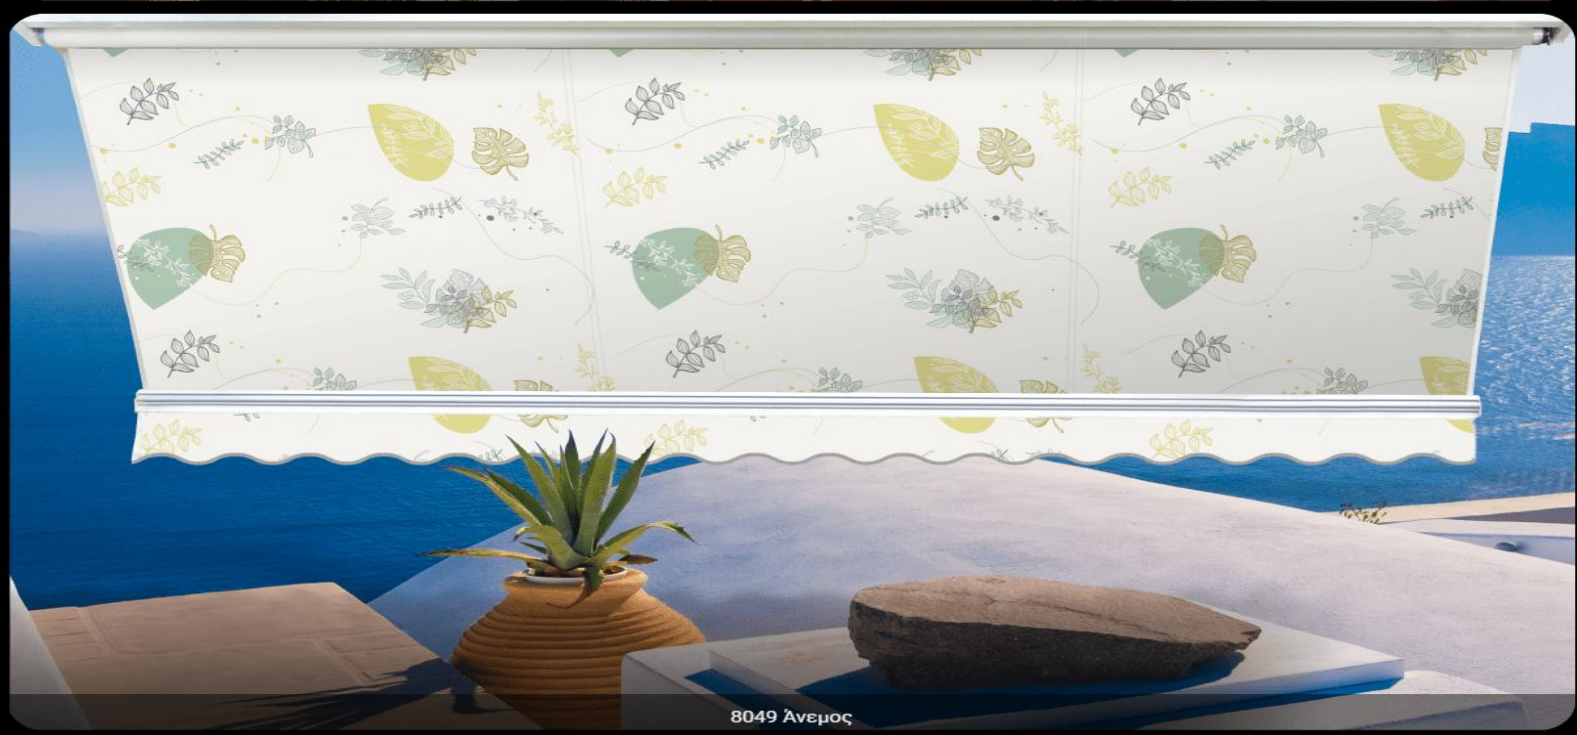

8050 Πριμαβέρα

8049 Άνεμος