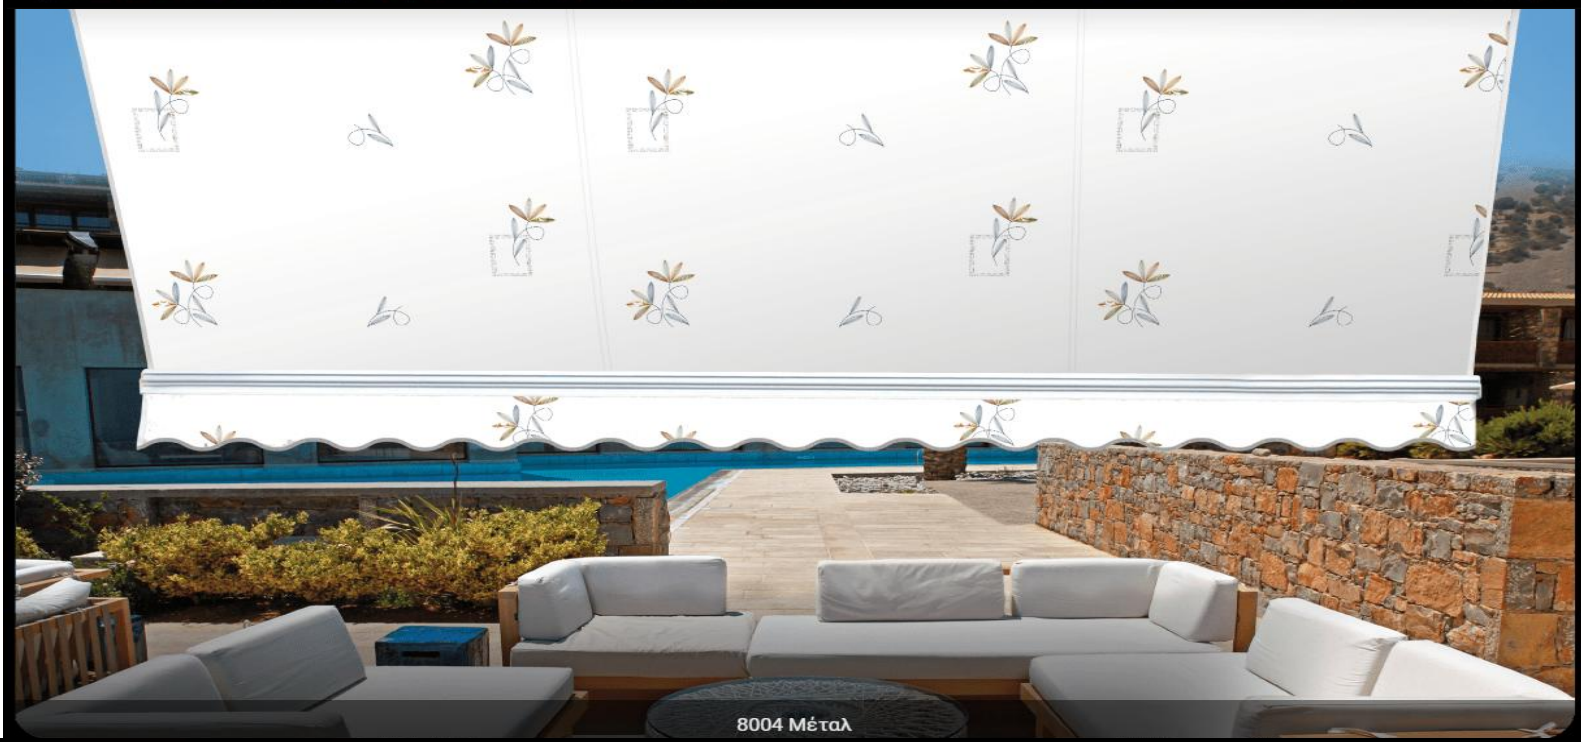

8005 Τριαντάφυλλο