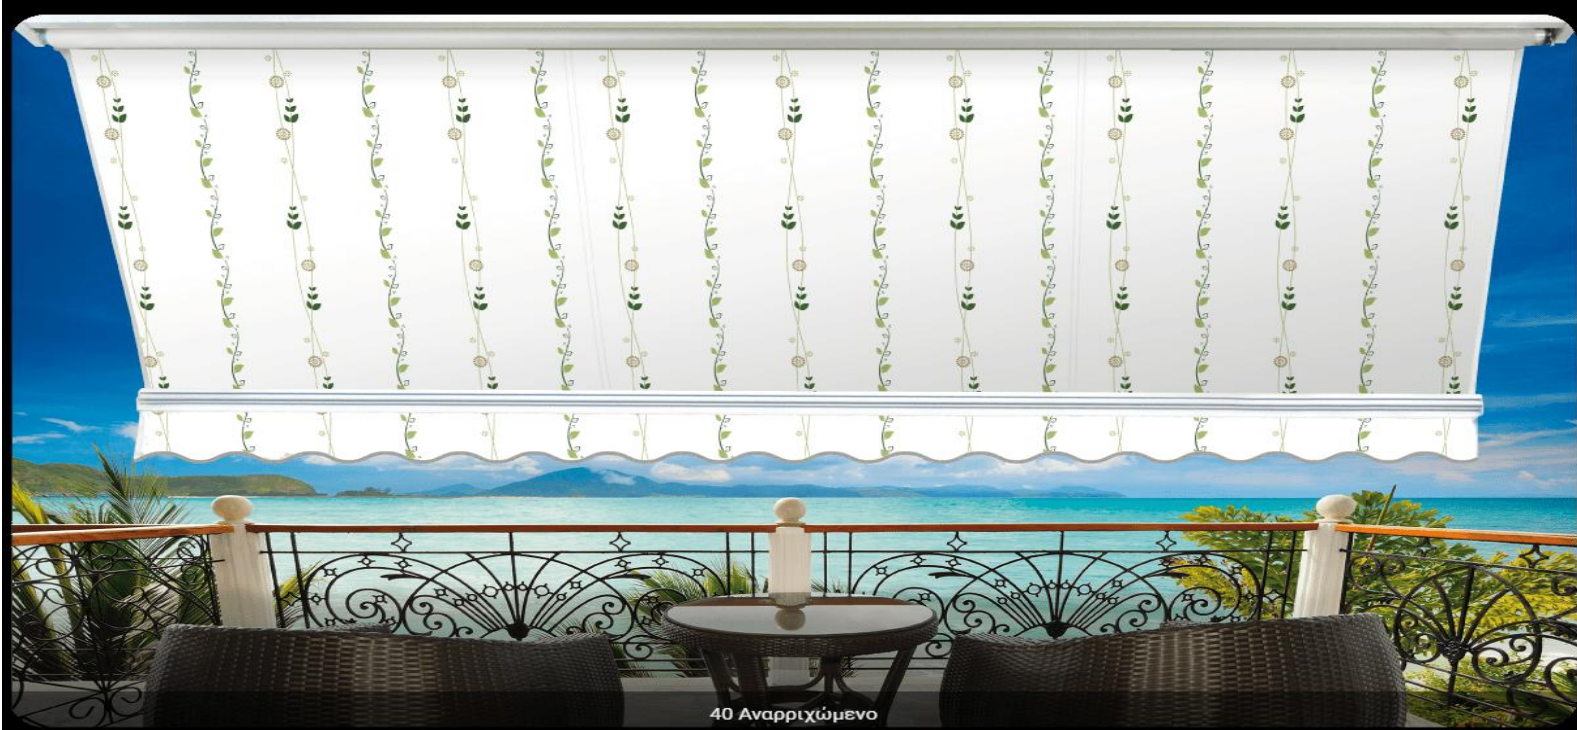

36 Πεταλούδες

40 Αναρριχώμενο