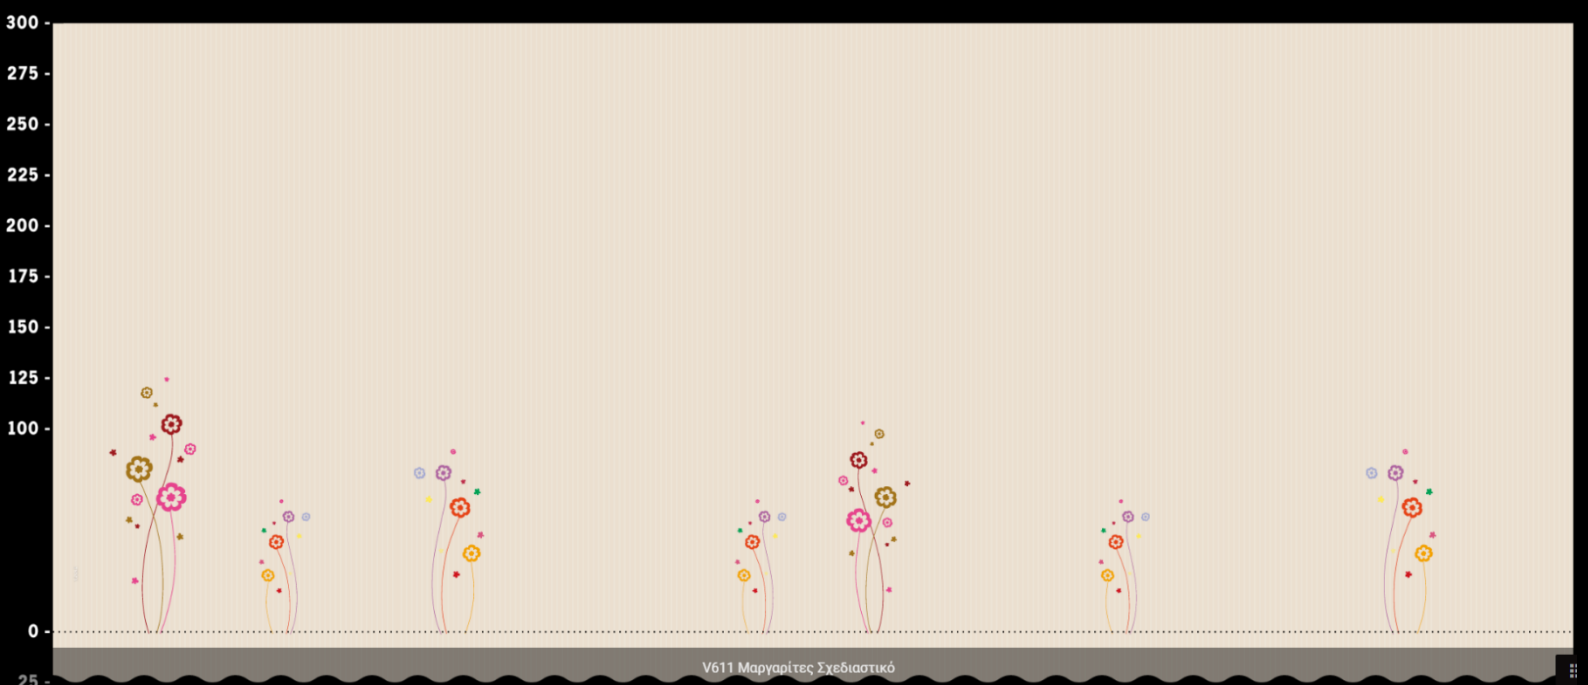

V210 Πολύχρωμες Ζέρμπερες

V211 Ζέρμπερες σε Ουρανό

V212 Ζέρμπερα με αντανάκλαση

V300 Δαλματικό

V301 Γατάκια

V302 Δελφίνι

V303 Πεταλούδες

V400 Φύλλα

300
275
250
225
200
175
150
125
100
75
50
25

V401 Φύλλα Φοίνικα

300
275
250
225
200
175
150
125
100
75
50
25

V402 Πλάτανος

300
275
250
225
200
175
150
125
100
75
50
25

V404 Φθινοπωρινό Δέντρο

V607 Χιονοπτώσεις

V608 Παπαρούνα σε Βιτρώ

V609 Ανεμόφυλλα

V801 Λούτρινο

V802 Άγρια Ζώα

V901 Ματαιόσφορος

300
275
250
225
200
175
150
125
100
75
50
25
0
25