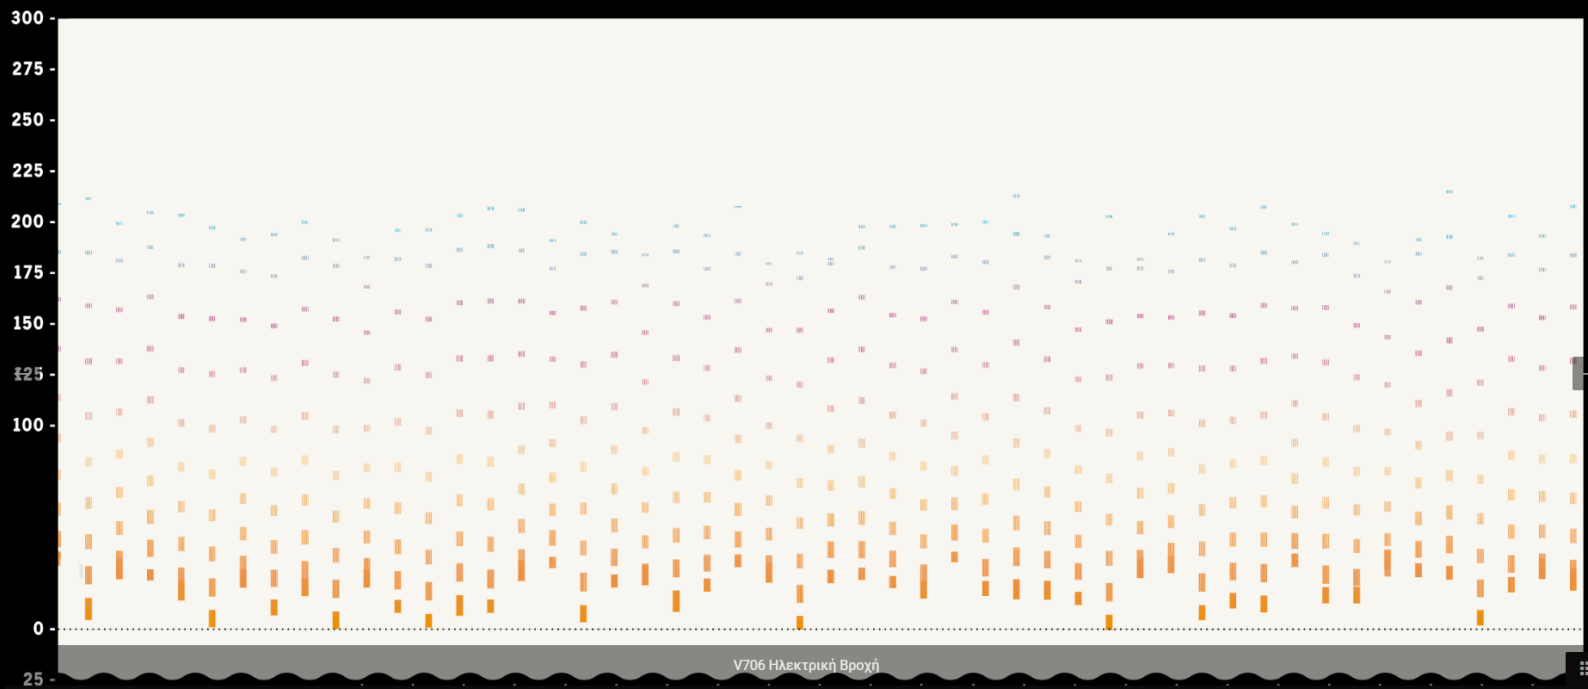

V608 Παπαρούνα σε Βιτρώ

V609 Ανεμόφυλλα

V801 Λούτρινο

V802 Άγρια Ζώα

V901 Ματαιόσφορος

300
275
250
225
200
175
150
125
100
75
50
25
0
25