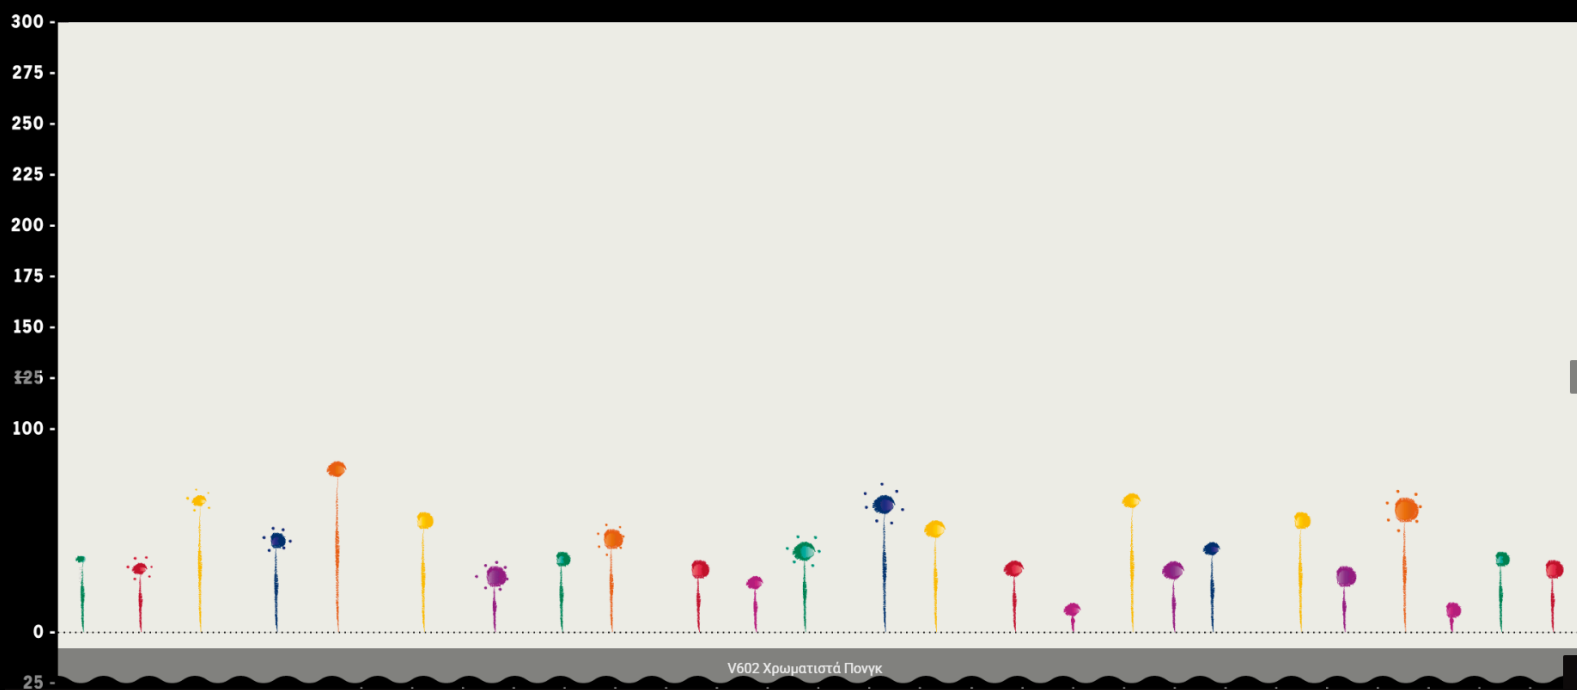

V210 Πολύχρωμες Ζέρμπερες

V211 Ζέρμπερες σε Ουρανό

V212 Ζέρμπερα με αντανάκλαση

V300 Δαλματικό

V301 Γατάκια

V302 Δελφίνι

V303 Πεταλούδες

V400 Φύλλα

300
275
250
225
200
175
150
125
100
75
50
25

V401 Φύλλα Φοίνικα

300
275
250
225
200
175
150
125
100
75
50
25

V402 Πλάτανος

300
275
250
225
200
175
150
125
100
75
50
25

V404 Φθινοπωρινό Δέντρο

V607 Χιονοπτώσεις

V608 Παπαρούνα σε Βιτρώ

V609 Ανεμόφυλλα

V801 Λούτρινο

V802 Άγρια Ζώα

V901 Ματαιόσφορος

300
275
250
225
200
175
150
125
100
75
50
25
0
25