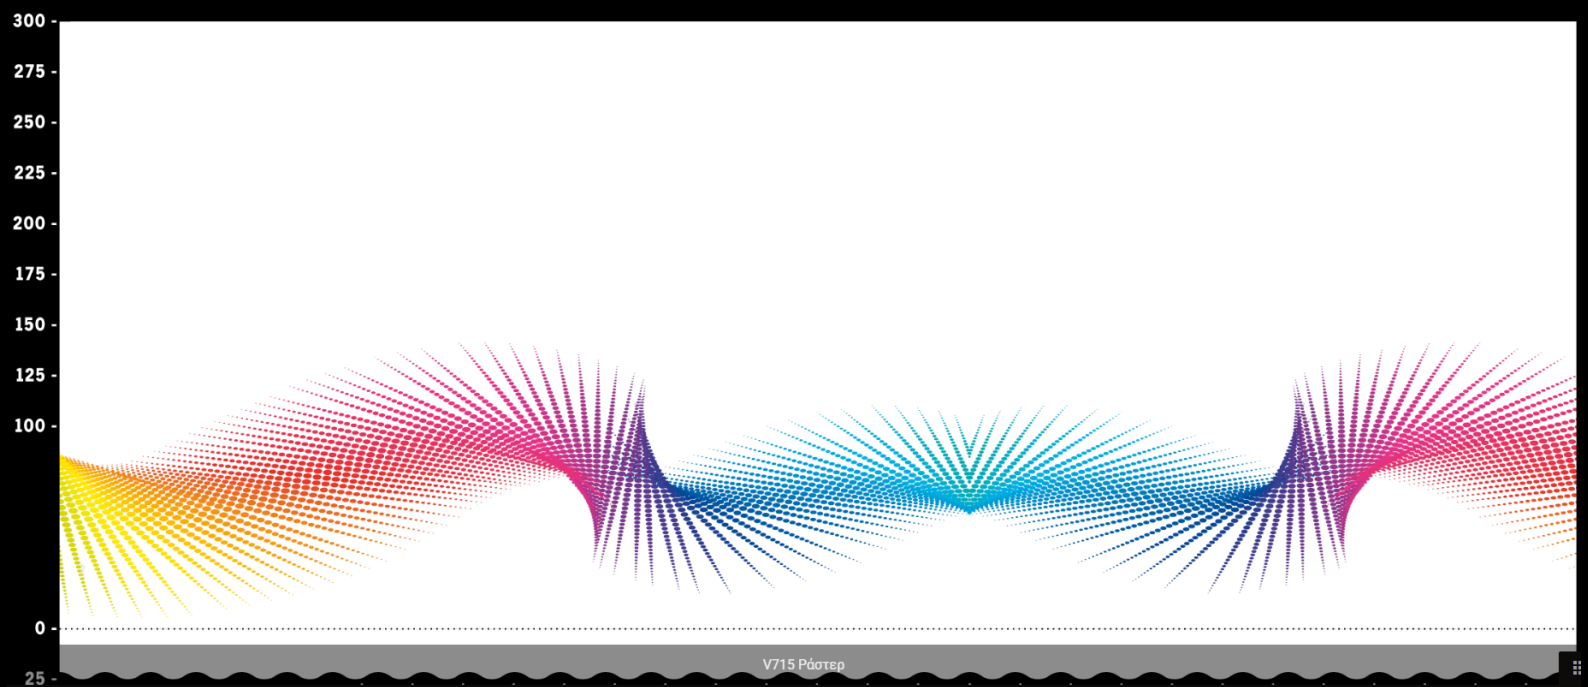

V608 Παπαρούνα σε Βιτρώ

V609 Ανεμόφυλλα

V801 Λούτρινο

V802 Άγρια Ζώα

V901 Ματαιόσφορος

300
275
250
225
200
175
150
125
100
75
50
25
0
25