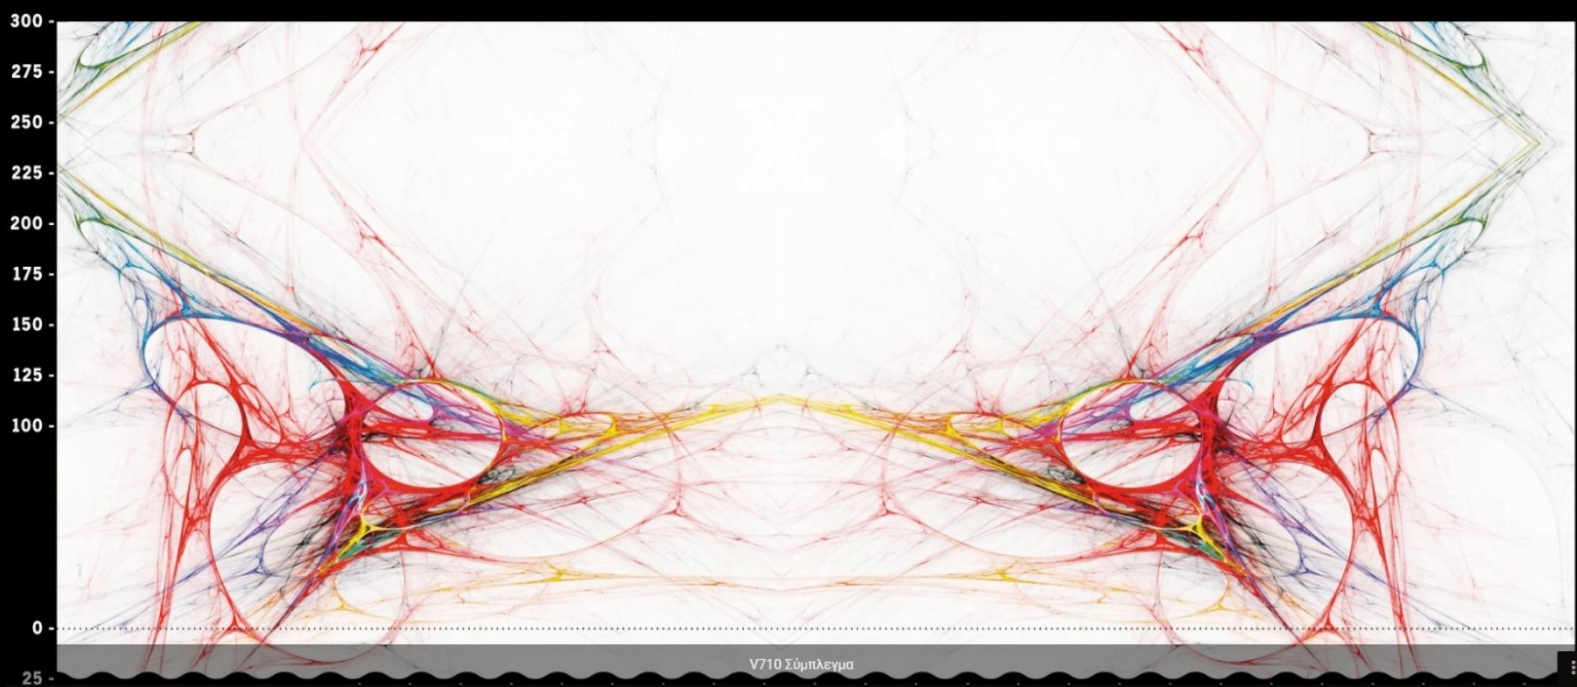

V608 Παπαρούνα σε Βιτρώ

V609 Ανεμόφυλλα

V801 Λούτρινο

V802 Άγρια Ζώα

V901 Ματαιόσφορος

300
275
250
225
200
175
150
125
100
75
50
25
0
25