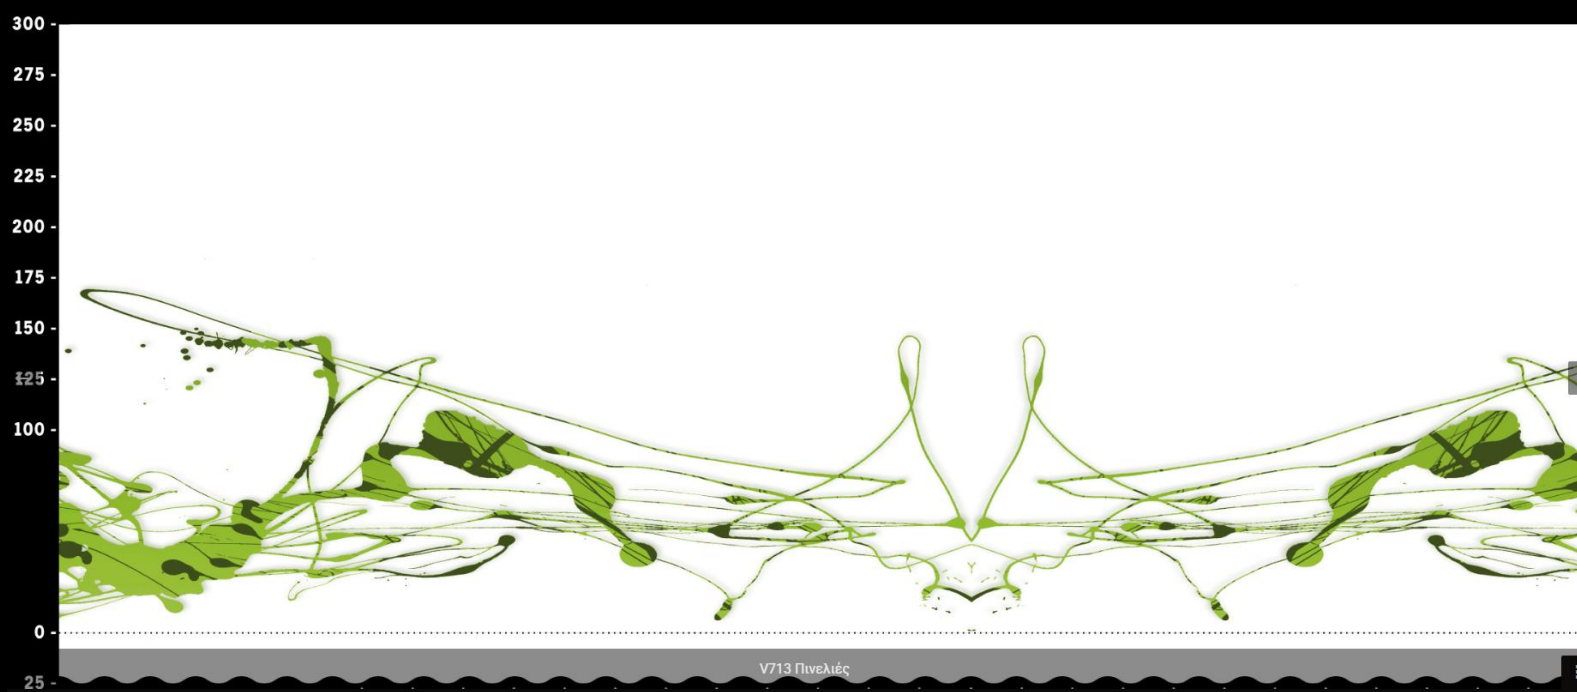

V608 Παπαρούνα σε Βιτρώ

V609 Ανεμόφυλλα

V801 Λούτρινο

V802 Άγρια Ζώα

V901 Ματαιόσφορος

300
275
250
225
200
175
150
125
100
75
50
25
0
25