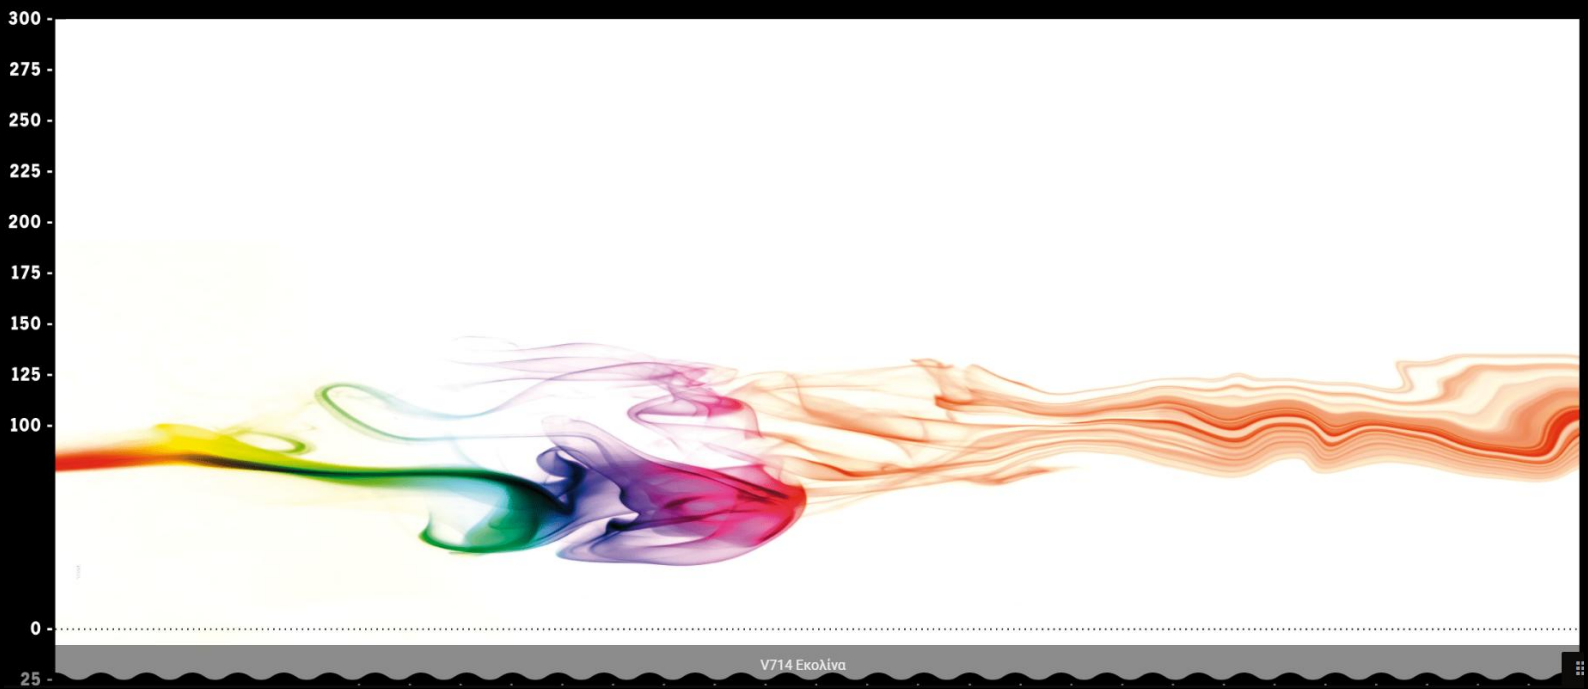

V608 Παπαρούνα σε Βιτρώ

V609 Ανεμόφυλλα

V801 Λούτρινο

V802 Άγρια Ζώα

V901 Ματαιόσφορος

300
275
250
225
200
175
150
125
100
75
50
25
0
25