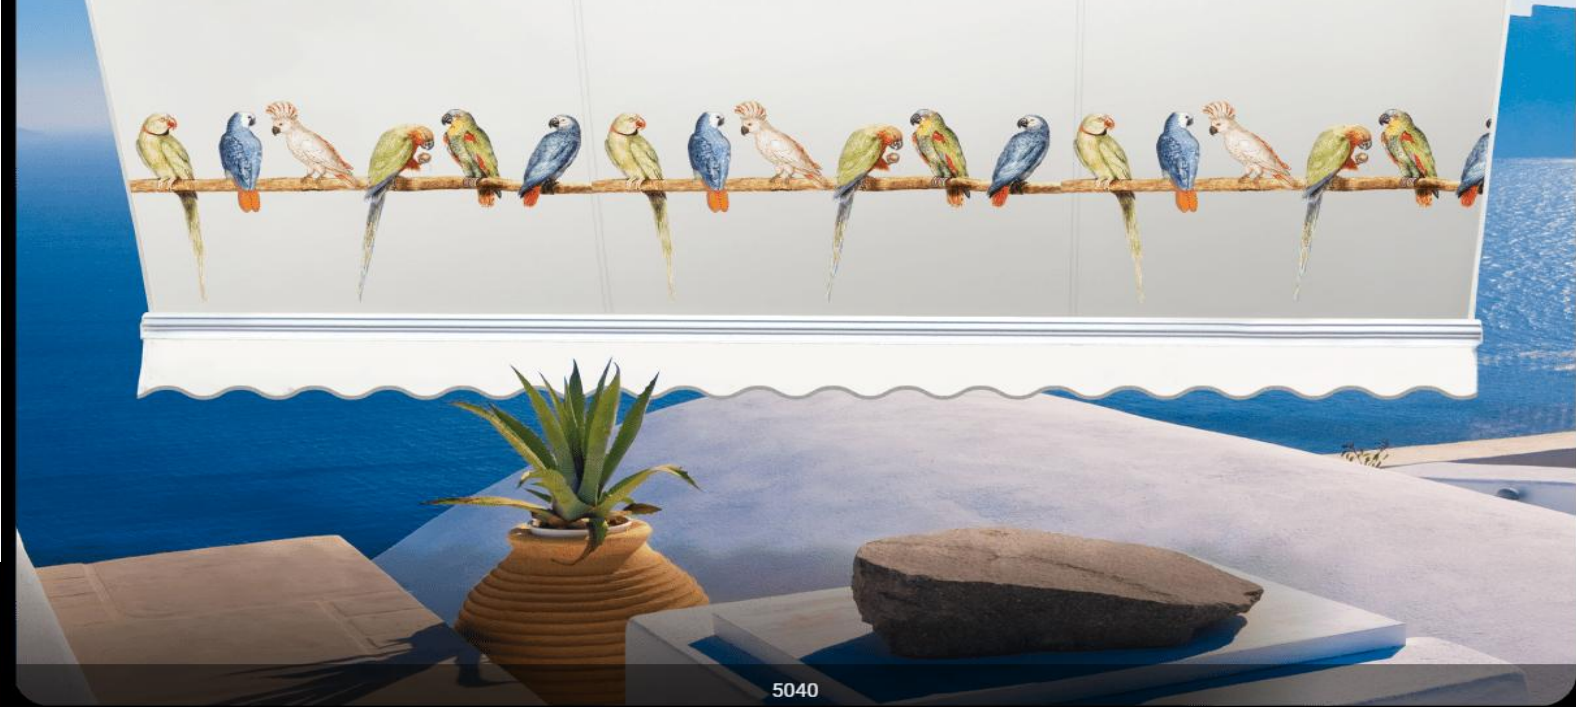

Η ΝΕΑ συλλογή τεντόπανων **pano**, αποτελεί την καινούργια μας πρόταση στα σχέδια της τέντας και στον τρόπο τυπώματος του υφάσματος. Είναι 100% πολυεστερικά, με αρκετά πυκνή ύφανση, για μεγαλύτερη προστασία από την ακτινοβολία UV.

Έχουν εξαιρετική αντοχή στην αδιαβροχία και τα σκισίματα.

Διατίθενται στη μεγαλύτερη ποικιλία χρωμάτων της έξω όψης, σε όλη την αγορά.

Επίσης, μπορούν να τυπωθούν σε **Blockout** και **Dimout** **εμπριμέ τεντόπανο**, για περισσότερη δροσιά και σκίαση.