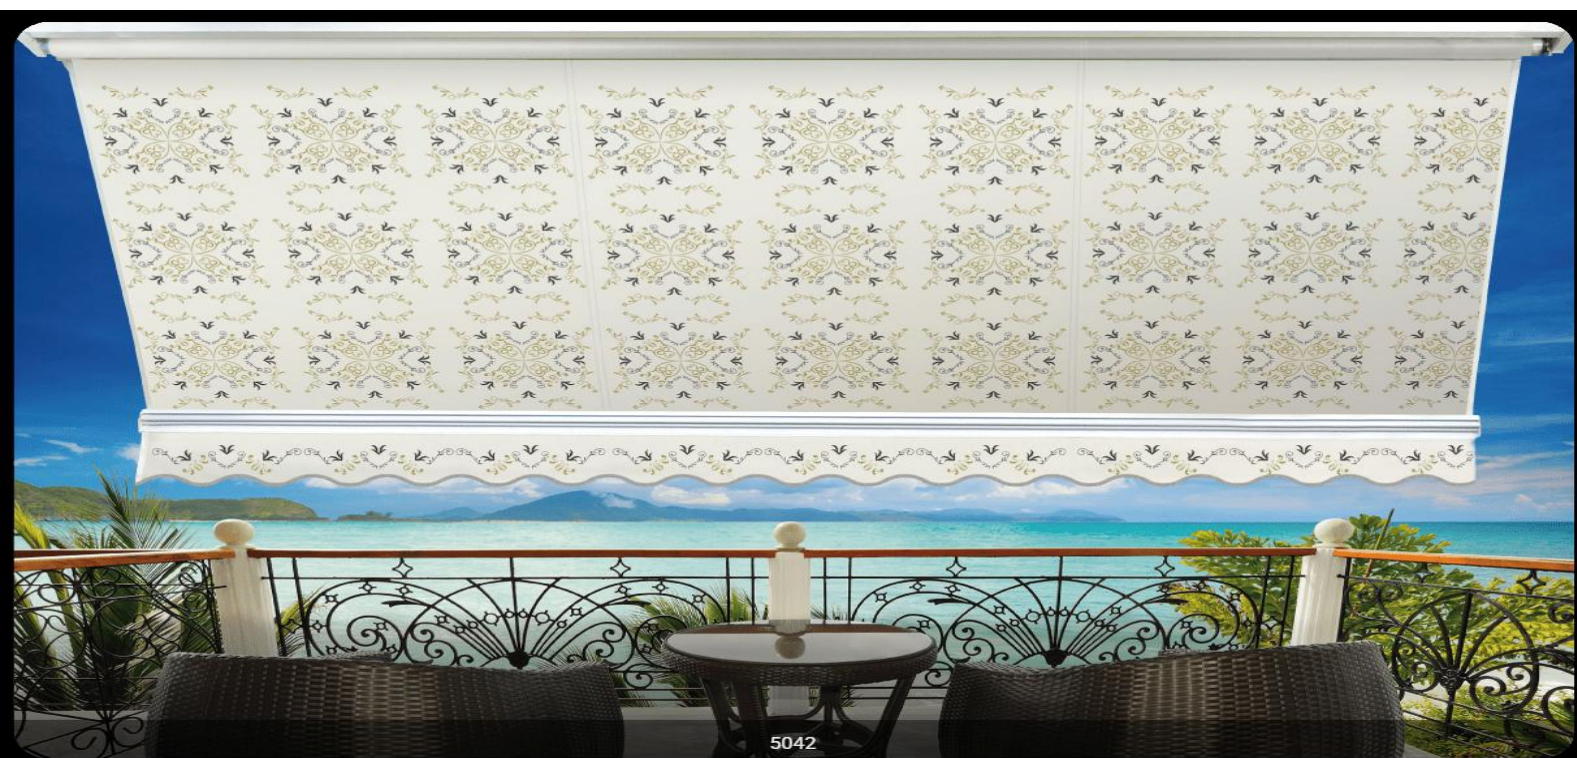

Η ΝΕΑ συλλογή τεντόπανων **pano**, αποτελεί την καινούργια μας πρόταση στα σχέδια της τέντας και στον τρόπο τυπώματος του υφάσματος. Είναι 100% πολυεστερικά, με αρκετά πυκνή ύφανση, για μεγαλύτερη προστασία από την ακτινοβολία UV.

Έχουν εξαιρετική αντοχή στην αδιαβροχία και τα σκισίματα.

Διατίθενται στη μεγαλύτερη ποικιλία χρωμάτων της έξω όψης, σε όλη την αγορά.

Επίσης, μπορούν να τυπωθούν σε **Blockout** και **Dimout** **εμπριμέ τεντόπανο**, για περισσότερη δροσιά και σκίαση.