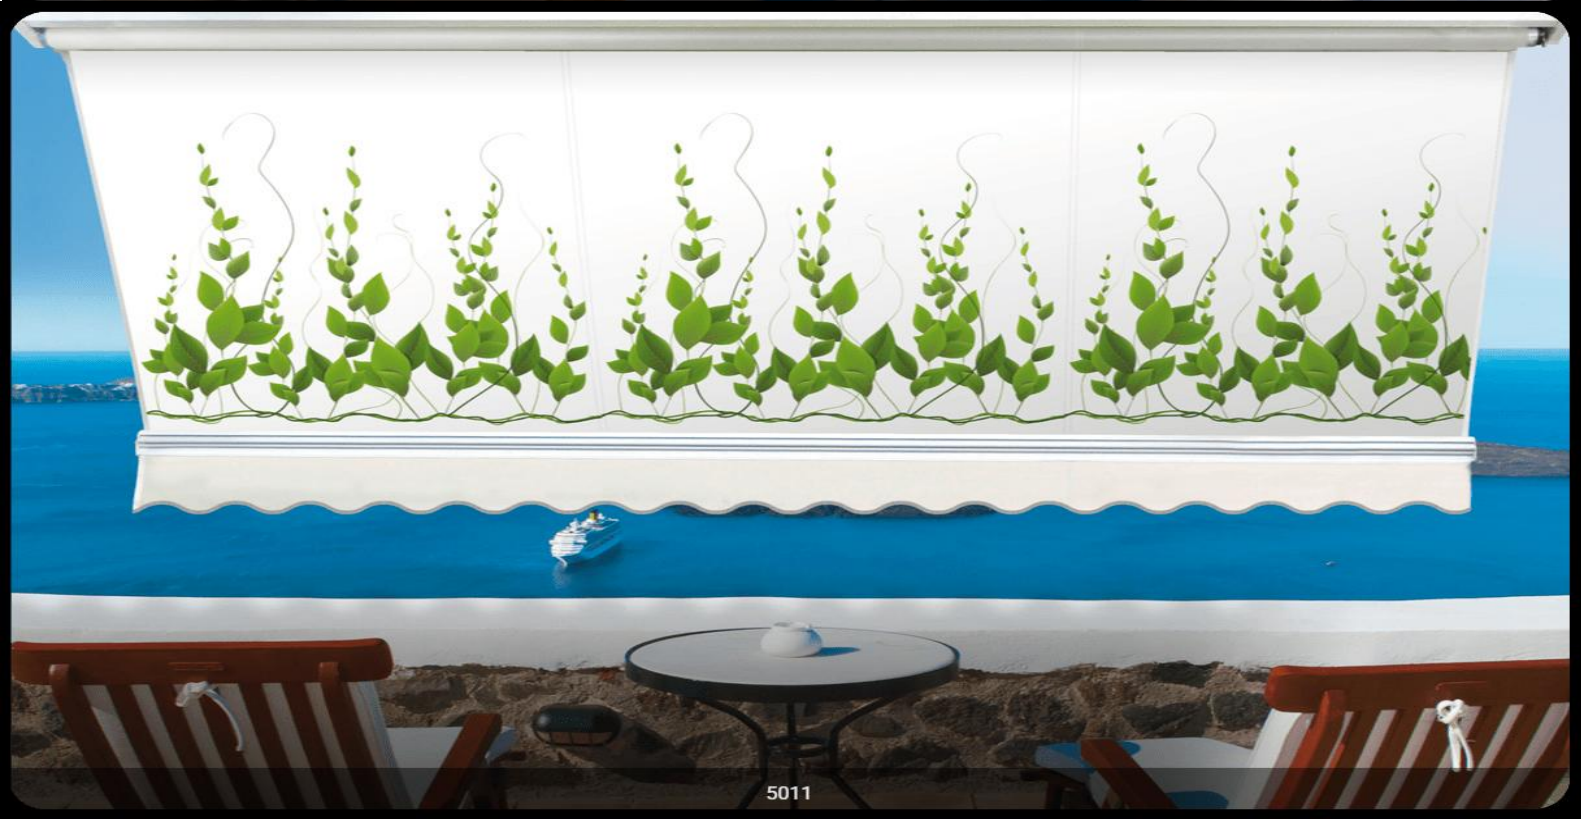

Η ΝΕΑ συλλογή τεντόπανων **pano**, αποτελεί την καινούργια μας πρόταση στα σχέδια της τέντας και στον τρόπο τυπώματος του υφάσματος. Είναι 100% πολυεστερικά, με αρκετά πυκνή ύφανση, για μεγαλύτερη προστασία από την ακτινοβολία UV.

Έχουν εξαιρετική αντοχή στην αδιαβροχία και τα σκισίματα.

Διατίθενται στη μεγαλύτερη ποικιλία χρωμάτων της έξω όψης, σε όλη την αγορά.

Επίσης, μπορούν να τυπωθούν σε **Blockout** και **Dimout** **εμπριμέ τεντόπανο**, για περισσότερη δροσιά και σκίαση.

5020

5019

5018

5017

5001